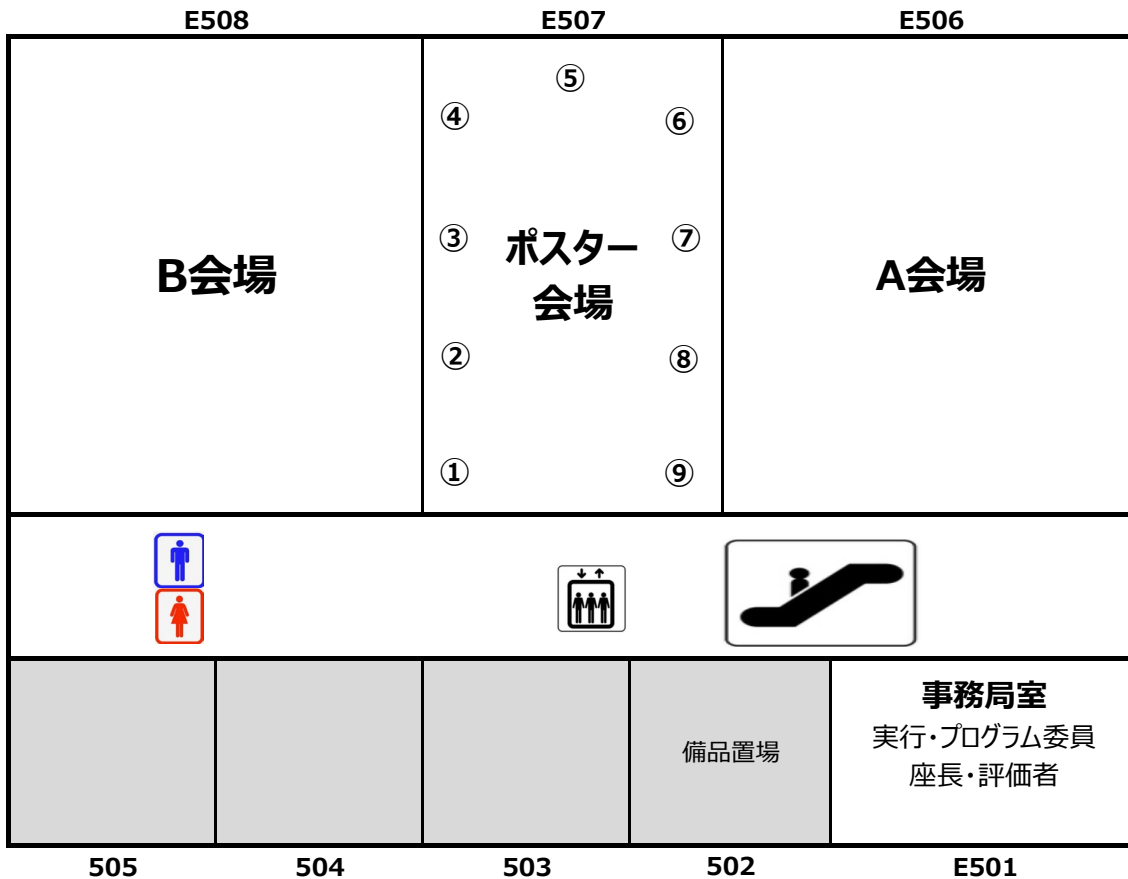

# 拓殖大学文京キャンパス 会場レイアウト

※変更が生じる場合もございます。

## E館5階