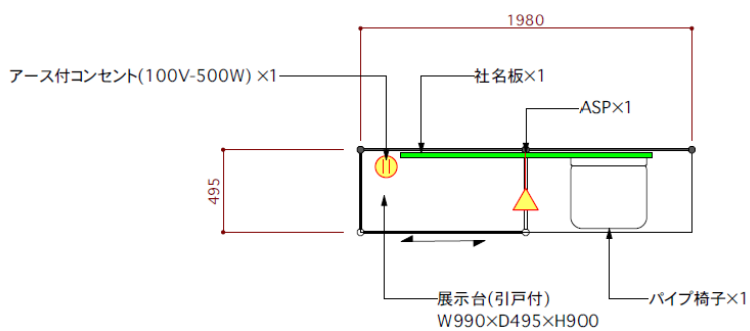

eX-techブースサイズ

パッケージブース詳細図 S=1:40

立面図 S=1:40