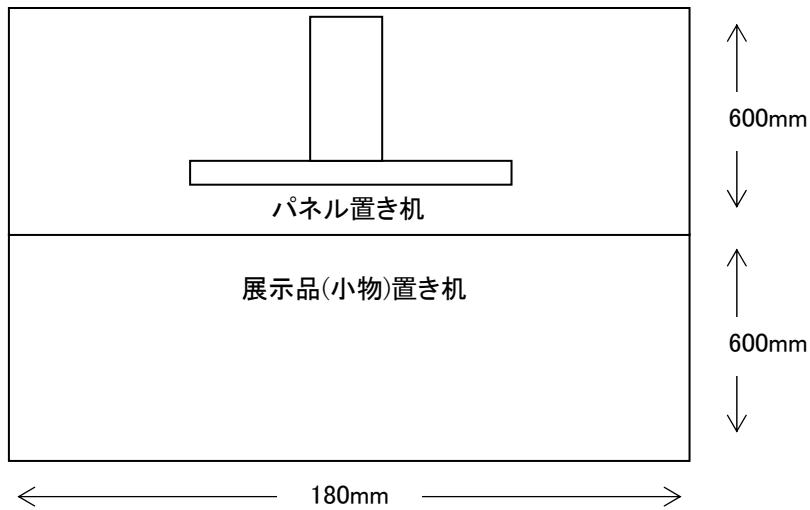

MES2012 もの作りセッション 展示パネル

パネル裏面

A0 用紙で 1 枚、A4 用紙
ですと横置きで 15 枚
まで貼ることができます。