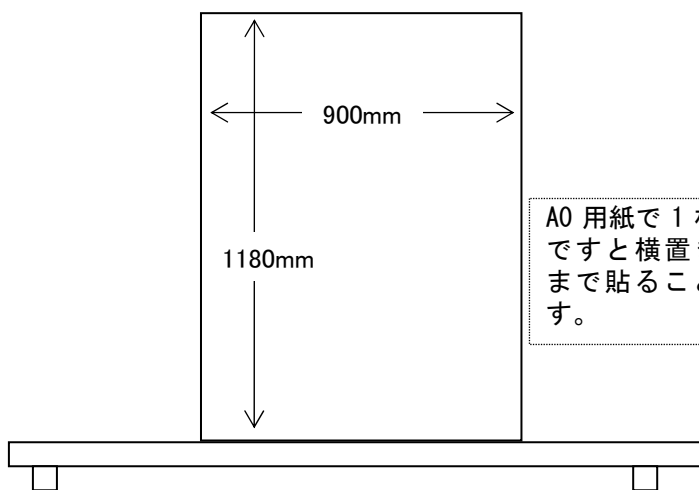

MES2012 もの作りセッション 展示パネル

パネル裏面

A0 用紙で 1 枚、A4 用紙
ですと横置きで 15 枚
まで貼ることができます。